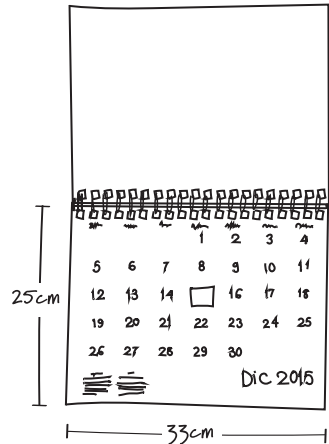

c. PEQUEÑO tapa rústica - sólo para COPIAS:

Tamaño 20cmx15cm:

-Básico de 20 pág. (10 hojas): **4,000 yenes.**

Sólo copias, tapa rústica PEQUEÑO: 20cmx15cm
GRANDE: 28cmx22cm
EXTRA GRANDE: 33cmx25cm

IMPRESIÓN DE CALENDARIO Y TARJETAS

CALENDARIO:

CALENDARIO (con alambre tipo espiral) 33cmx25cm (medidas cuando esta plegado):

Calendario 12 meses más carátula: **7,000 yenes**. 5,000 yenes por copia adicional

*cualquier cambio en la disposición de las fotos o edición de textos se considera un nuevo calendario: 7,000 yenes