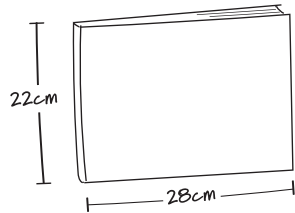

*Si desea con fotolibro tamaño EXTRA GRANDE (33cmx25cm), aumentar 2,000 yenes (total: **52,000 yenes**)

MÉTODO DE TRABAJO:

-Día de la sesión, adelanto del 50%.

-A la entrega del trabajo se cancela el 50% restante. Si la entrega no se realiza personalmente, se enviará el material por correo al ingresar el pago en la cuenta de banco proporcionada previamente.

IMPRESIÓN DE ÁLBUM

FOTOLIBRO RECTANGULAR tapa dura (hard cover):

a. Tamaño GRANDE 28cmx22cm (hard cover):

-Básico de 20 pág. (10 hojas): **15,000 yenes.** 10,000 yenes por copia adicional.

*cualquier cambio en la disposición de las fotos o edición de textos se considera un nuevo libro: 15,000 yenes

b. Tamaño EXTRA GRANDE 33cmx25cm (hard cover):

-Básico de 20 pág. (10 hojas): **17,000 yenes.** 12,000 yenes por copia adicional.

*cualquier cambio en la disposición de las fotos o edición de textos se considera un nuevo libro: 17,000 yenes

c. PEQUEÑO tapa rústica - sólo para COPIAS:

Tamaño 20cmx15cm:

-Básico de 20 pág. (10 hojas): **4,000 yenes.**

Sólo copias, tapa rústica PEQUEÑO: 20cmx15cm
GRANDE: 28cmx22cm
EXTRA GRANDE: 33cmx25cm

IMPRESIÓN DE CALENDARIO Y TARJETAS