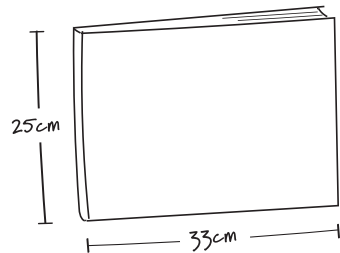

*Si desea con fotolibro tamaño EXTRA GRANDE (33cmx25cm), aumentar 2,000 yenes (total: **52,000 yenes**)

MÉTODO DE TRABAJO:

-Día de la sesión, adelanto del 50%.

-A la entrega del trabajo se cancela el 50% restante. Si la entrega no se realiza personalmente, se enviará el material por correo al ingresar el pago en la cuenta de banco proporcionada previamente.

IMPRESIÓN DE ÁLBUM

FOTOLIBRO RECTANGULAR tapa dura (hard cover):

a. Tamaño GRANDE 28cmx22cm (hard cover):

-Básico de 20 pág. (10 hojas): **15,000 yenes.** 10,000 yenes por copia adicional.

*cualquier cambio en la disposición de las fotos o edición de textos se considera un nuevo libro: 15,000 yenes

b. Tamaño EXTRA GRANDE 33cmx25cm (hard cover):

-Básico de 20 pág. (10 hojas): **17,000 yenes.** 12,000 yenes por copia adicional.

*cualquier cambio en la disposición de las fotos o edición de textos se considera un nuevo libro: 17,000 yenes

c. PEQUEÑO tapa rústica - sólo para COPIAS:

Tamaño 20cmx15cm:

-Básico de 20 pág. (10 hojas): **4,000 yenes.**

Sólo copias, tapa rústica PEQUEÑO: 20cmx15cm
GRANDE: 28cmx22cm
EXTRA GRANDE: 33cmx25cm

IMPRESIÓN DE CALENDARIO Y TARJETAS