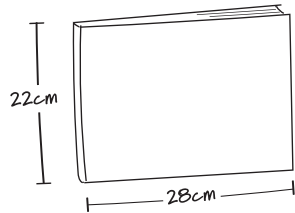

*Si desea con fotolibro tamaño EXTRA GRANDE (33cmx25cm), aumentar 2,000 yenes (total: **77,000 yenes**)

MÉTODO DE TRABAJO:

-Día de la sesión, adelanto del 50%.

-A la entrega del trabajo se cancela el 50% restante. Si la entrega no se realiza personalmente, se enviará el material por correo al ingresar el pago en la cuenta de banco proporcionada previamente.

IMPRESIÓN DE ÁLBUM

FOTOLIBRO RECTANGULAR tapa dura (hard cover):

a. Tamaño GRANDE 28cmx22cm (hard cover):

-Básico de 20 pág. (10 hojas): **15,000 yenes.** 10,000 yenes por copia adicional.

*cualquier cambio en la disposición de las fotos o edición de textos se considera un nuevo libro: 15,000 yenes

b. Tamaño EXTRA GRANDE 33cmx25cm (hard cover):

-Básico de 20 pág. (10 hojas): **17,000 yenes.** 12,000 yenes por copia adicional.

*cualquier cambio en la disposición de las fotos o edición de textos se considera un nuevo libro: 17,000 yenes

c. PEQUEÑO tapa rústica - sólo para COPIAS:

Tamaño 20cmx15cm:

-Básico de 20 pág. (10 hojas): **4,000 yenes.**

Sólo copias, tapa rústica PEQUEÑO: 20cmx15cm
GRANDE: 28cmx22cm
EXTRA GRANDE: 33cmx25cm

IMPRESIÓN DE CALENDARIO Y TARJETAS