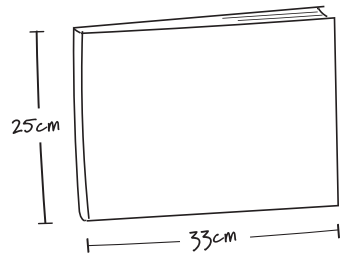

*Si desea con fotolibro tamaño EXTRA GRANDE (33cmx25cm), aumentar 2,000 yenes (total: **77,000 yenes**)

MÉTODO DE TRABAJO:

-Día de la sesión, adelanto del 50%.

-A la entrega del trabajo se cancela el 50% restante. Si la entrega no se realiza personalmente, se enviará el material por correo al ingresar el pago en la cuenta de banco proporcionada previamente.

IMPRESIÓN DE ÁLBUM

FOTOLIBRO RECTANGULAR tapa dura (hard cover):

a. Tamaño GRANDE 28cmx22cm (hard cover):

-Básico de 20 pág. (10 hojas): **15,000 yenes.** 10,000 yenes por copia adicional.

*cualquier cambio en la disposición de las fotos o edición de textos se considera un nuevo libro: 15,000 yenes

b. Tamaño EXTRA GRANDE 33cmx25cm (hard cover):

-Básico de 20 pág. (10 hojas): **17,000 yenes.** 12,000 yenes por copia adicional.

*cualquier cambio en la disposición de las fotos o edición de textos se considera un nuevo libro: 17,000 yenes

c. PEQUEÑO tapa rústica - sólo para COPIAS:

Tamaño 20cmx15cm:

-Básico de 20 pág. (10 hojas): **4,000 yenes.**

Sólo copias, tapa rústica PEQUEÑO: 20cmx15cm
GRANDE: 28cmx22cm
EXTRA GRANDE: 33cmx25cm

IMPRESIÓN DE CALENDARIO Y TARJETAS