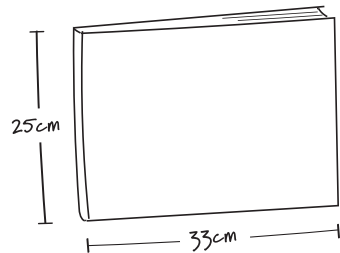

*Si desea con fotolibro tamaño EXTRA GRANDE (33cmx25cm), aumentar 2,000 yenes (total: **47,000 yenes**)

MÉTODO DE TRABAJO:

-Día de la sesión, adelanto del 50%.

-A la entrega del trabajo se cancela el 50% restante. Si la entrega no se realiza personalmente, se enviará el material por correo al ingresar el pago en la cuenta de banco proporcionada previamente.

IMPRESIÓN DE ÁLBUM

FOTOLIBRO RECTANGULAR tapa dura (hard cover):

a. Tamaño GRANDE 28cmx22cm (hard cover):

-Básico de 20 pág. (10 hojas): **15,000 yenes.** 10,000 yenes por copia adicional.

*cualquier cambio en la disposición de las fotos o edición de textos se considera un nuevo libro: 15,000 yenes

b. Tamaño EXTRA GRANDE 33cmx25cm (hard cover):

-Básico de 20 pág. (10 hojas): **17,000 yenes.** 12,000 yenes por copia adicional.

*cualquier cambio en la disposición de las fotos o edición de textos se considera un nuevo libro: 17,000 yenes

c. PEQUEÑO tapa rústica - sólo para COPIAS:

Tamaño 20cmx15cm:

-Básico de 20 pág. (10 hojas): **4,000 yenes.**

Sólo copias, tapa rústica PEQUEÑO: 20cmx15cm
GRANDE: 28cmx22cm
EXTRA GRANDE: 33cmx25cm

IMPRESIÓN DE CALENDARIO Y TARJETAS