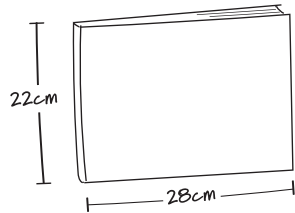

*Si desea con fotolibro tamaño EXTRA GRANDE (33cmx25cm), aumentar 2,000 yenes (total: **47,000 yenes**)

MÉTODO DE TRABAJO:

-Día de la sesión, adelanto del 50%.

-A la entrega del trabajo se cancela el 50% restante. Si la entrega no se realiza personalmente, se enviará el material por correo al ingresar el pago en la cuenta de banco proporcionada previamente.

IMPRESIÓN DE ÁLBUM

FOTOLIBRO RECTANGULAR tapa dura (hard cover):

a. Tamaño GRANDE 28cmx22cm (hard cover):

-Básico de 20 pág. (10 hojas): **15,000 yenes.** 10,000 yenes por copia adicional.

*cualquier cambio en la disposición de las fotos o edición de textos se considera un nuevo libro: 15,000 yenes

b. Tamaño EXTRA GRANDE 33cmx25cm (hard cover):

-Básico de 20 pág. (10 hojas): **17,000 yenes.** 12,000 yenes por copia adicional.

*cualquier cambio en la disposición de las fotos o edición de textos se considera un nuevo libro: 17,000 yenes

c. PEQUEÑO tapa rústica - sólo para COPIAS:

Tamaño 20cmx15cm:

-Básico de 20 pág. (10 hojas): **4,000 yenes.**

Sólo copias, tapa rústica PEQUEÑO: 20cmx15cm
GRANDE: 28cmx22cm
EXTRA GRANDE: 33cmx25cm

IMPRESIÓN DE CALENDARIO Y TARJETAS